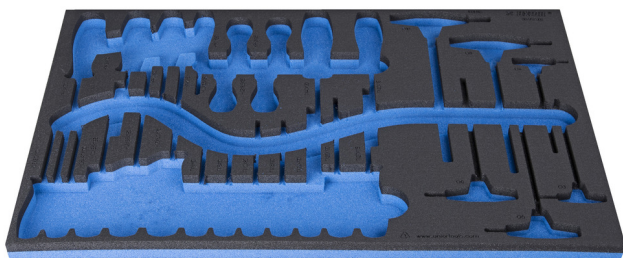

Modul SOS pentru 964/37SOS

VI964/37SOS

Profile

Caracteristicile produsului

- material: spuma polietilena de joasa densitate
- Tool tray dimension: 564 x 364 x 30 mm
- Compatible with drawers of Eurostyle, Eurovision, Europlus and Hercules (front drawers) line

621386

L

564

B

364

H

30

118

* Imaginea produsului este simbolica. Toate dimensiunile sunt exprimate în mm, greutatea în grame.