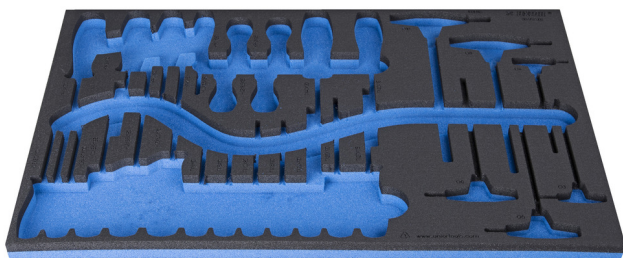

Modul SOS pentru 964/37SOS

VI964/37SOS

Profile

Caracteristicile produsului

- material: spuma polietilena de joasa densitate
- Tool tray dimension: 564 x 364 x 30 mm
- Compatible with drawers of Eurostyle, Eurovision, Euromotion, Europlus and Hercules (front drawers) line

621386

L

564

B

364

H

30

118

* Imaginea produsului este simbolica. Toate dimensiunile sunt exprimate în mm, greutatea în grame.