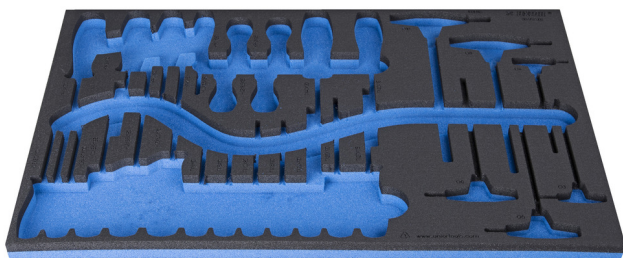

Modul SOS pentru 964/37SOS

vI964/37SOS

Profile

Caracteristicile produsului

- material: spuma polietilena de joasa densitate
- Tool tray dimension: 564 x 364 x 30 mm
- Compatible with drawers of Eurostyle, Eurovision, Euromotion, Europlus and Hercules (front drawers) line

621386

L

564

B

364

H

30

118

* Imaginea produsului este simbolica. Toate dimensiunile sunt exprimate în mm, greutatea în grame.