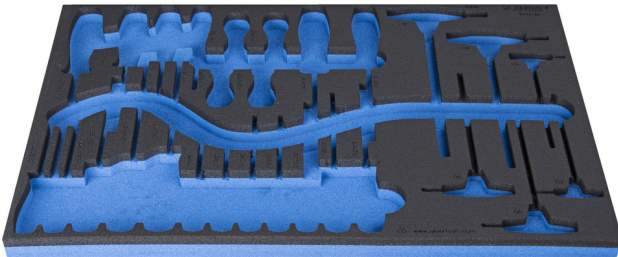

SOS tool tray for 964/37SOS

VI964/37SOS

Profielen

Product attributen

- materiaal: polyethyleenschuim met lage dichtheid
- Tool tray dimension: 564 x 364 x 30 mm
- Compatible with drawers of Eurostyle, Eurovision, Euromotion, Europlus and Hercules (front drawers) line

621386

L

564

B

364

H

30

118

* Afbeeldingen van producten zijn symbolisch. Alle afmetingen zijn in mm en gewicht in gram. Alle vermelde afmetingen kunnen variëren in tolerantie.