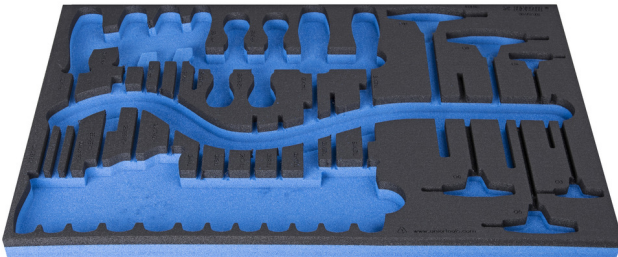

SOS tool tray for 964/37SOS

VI964/37SOS

Profielen

Product attributen

- materiaal: polyethyleenschuim met lage dichtheid
- Tool tray dimension: 564 x 364 x 30 mm
- Compatible with drawers of Eurostyle, Eurovision, Europlus and Hercules (front drawers) line

621386

L

564

B

364

H

30

118

* Afbeeldingen van producten zijn symbolisch. Alle afmetingen zijn in mm en gewicht in gram. Alle vermelde afmetingen kunnen variëren in tolerantie.