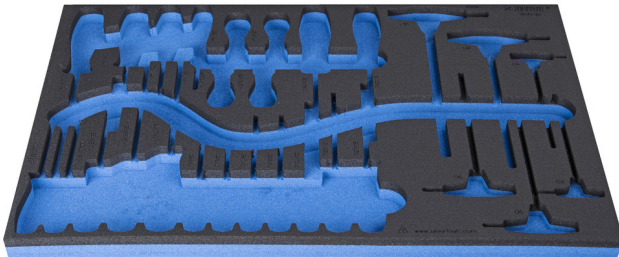

SOS tool tray for 964/37SOS

VI964/37SOS

Profielen

Product attributen

- materiaal: polyethyleenschuim met lage dichtheid
- Tool tray dimension: 564 x 364 x 30 mm
- Compatible with drawers of Eurostyle, Eurovision, Euromotion, Europlus and Hercules (front drawers) line

621386

L

564

B

364

H

30

118

* Afbeeldingen van producten zijn symbolisch. Alle afmetingen zijn in mm en gewicht in gram. Alle vermelde afmetingen kunnen variëren in tolerantie.