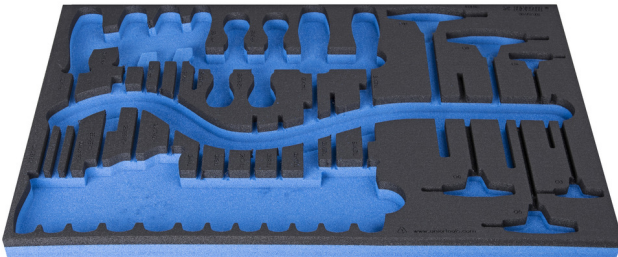

Θήκη SOS για το 964/37SOS

vI964/37SOS

Προφίλ

Χαρακτηριστικά προϊόντος

- Υλικό :αφρός πολυαιθυλενίου χαμηλής πυκνότητας
- Διαστάσεις δίσκου εργαλείων: 564 x 364 x 30 mm
- Συμβατό με συρτάρια της σειράς Eurostyle, Eurovision, Euromotion, Europlus και Hercules (μπροστινά συρτάρια).

940E
940EV
920PLUS

3/3

564 x 364 x 30

621386

L

564

B

364

H

30

118

* Οι εικόνες των προϊόντων είναι συμβολικές. Όλες οι διαστάσεις είναι σε mm, το βάρος είναι σε γραμμάρια. Όλες οι αναφερόμενες διαστάσεις μπορεί να διαφέρουν σε ανοχές.