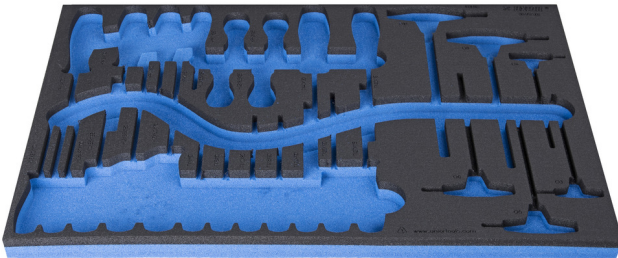

SOS Moduleinsatz für Schraubendreher TBI und Stiftschlüssel Kugelkopf/Sechskant mit T-Griff

VI964/37SOS

Profile

Produkteigenschaften

- Material: weicher Polyethylenschaum
- Abmessungen Werkzeugeinsätze: 564 x 364 x 30 mm
- Für die Schubladen Eurostyle, Eurovision, Euromotion, Europlus and Hercules (vorne Schubladen) linie geeignet

621386

L

564

B

364

H

30

118

* Bilder von Produkten sind Symbolfotos. Abmessungen sind in mm, Gewichte in Gramm.