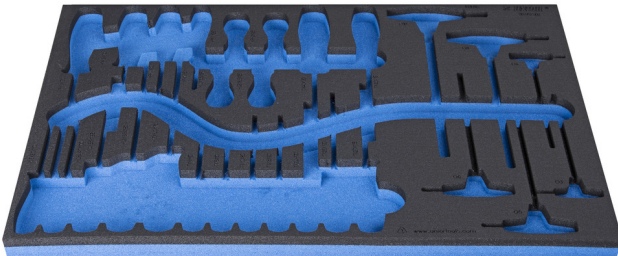

SOS Moduleinsatz für Schraubendreher TBI und Stiftschlüssel Kugelkopf/Sechskant mit T-Griff

vi964/37SOS

Profile

Produkteigenschaften

- Material: weicher Polyethylenschaum
- Abmessungen Werkzeugeinsätze: 564 x 364 x 30 mm
- Für die Schubladen Eurostyle, Eurovision, Europlus and Hercules (vorne Schubladen) linie geeignet

621386

L

564

B

364

H

30

118