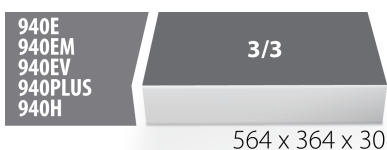

SOS Moduleinsatz für Schraubendreher TBI und Stiftschlüssel Kugelkopf/Sechskant mit T-Griff

VI964/37SOS

Profile

Produkteigenschaften

- Material: weicher Polyethylenschaum
- Abmessungen Werkzeugeinsätze: 564 x 364 x 30 mm
- Für die Schubladen Eurostyle, Eurovision, Euromotion, Europlus and Hercules (vorne Schubladen) linie geeignet

621386

L

564

B

364

H

30

118

* Bilder von Produkten sind Symbolfotos. Abmessungen sind in mm, Gewichte in Gramm.