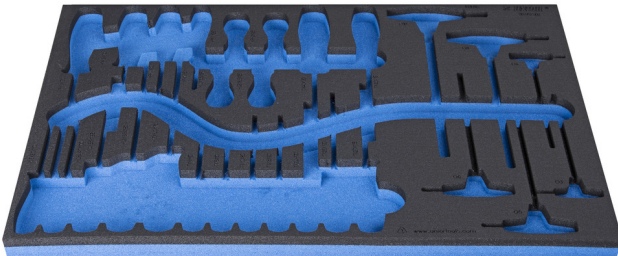

# SOS Moduleinsatz für Schraubendreher TBI und Stiftschlüssel Kugelkopf/Sechskant mit T-Griff

vi964/37SOS

## Profile

## Produkteigenschaften

- Material: weicher Polyethylenschaum
- Abmessungen Werkzeugeinsätze: 564 x 364 x 30 mm
- Für die Schubladen Eurostyle, Eurovision, Euromotion, Europlus and Hercules (vorne Schubladen) linie geeignet

621386

L

564

B

364

H

30

118