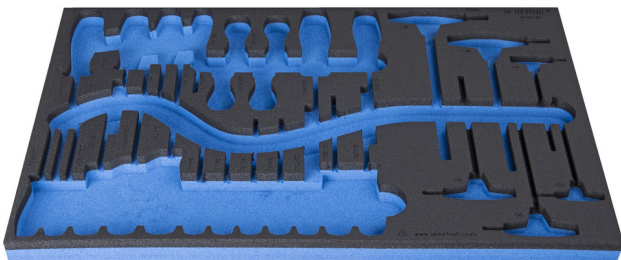

# Module mousse SOS vide pour 964/37SOS

VI964/37SOS

## Profils

## Description produit

- Matière : faible densité de mousse polyéthylène
- Dimension du module : 564 x 364 x 30 mm
- Compatible avec les tiroirs des gammes Eurostyle, Eurovision, Europlus et Hercules (tiroirs de devant)

621386

L

564

B

364

H

30

118