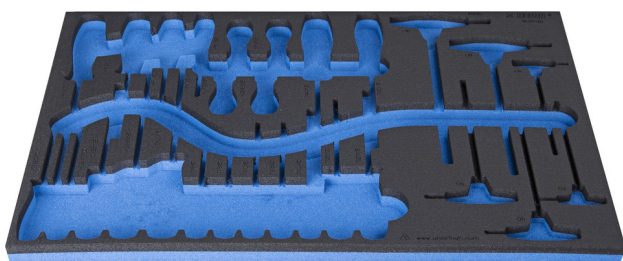

Module mousse SOS vide pour 964/37SOS

VI964/37SOS

Profils

Description produit

- Matière : faible densité de mousse polyéthylène
- Dimension du module : 564 x 364 x 30 mm
- Compatible avec les tiroirs des gammes Eurostyle, Eurovision, Europlus et Hercules (tiroirs de devant)

621386

L

564

B

364

H

30

118