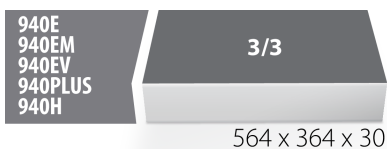

## Description produit

- Matière : faible densité de mousse polyéthylène
- Dimension du module : 564 x 364 x 30 mm
- Compatible avec les tiroirs des gammes Eurostyle, Eurovision, Europlus et Hercules (tiroirs de devant)