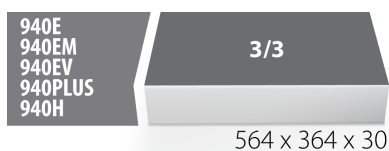

## Description produit

- Matière : faible densité de mousse polyéthylène
- Dimension du module : 564 x 364 x 30 mm
- Compatible avec les tiroirs des gammes Eurostyle, Eurovision, Europlus et Hercules (tiroirs de devant)