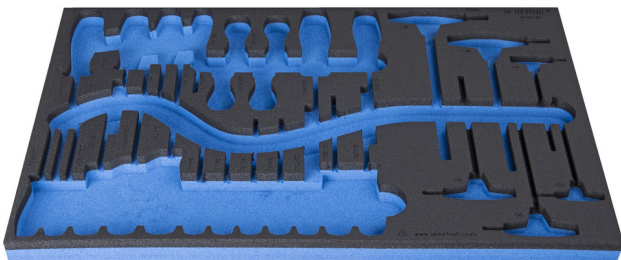

Module mousse SOS vide pour 964/37SOS

VI964/37SOS

Profils

Description produit

- Matière : faible densité de mousse polyéthylène
- Dimension du module : 564 x 364 x 30 mm
- Compatible avec les tiroirs des gammes Eurostyle, Eurovision, Europlus et Hercules (tiroirs de devant)

621386

L

564

B

364

H

30

118