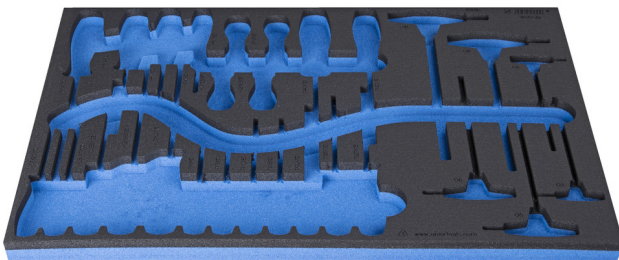

# Module mousse SOS vide pour 964/37SOS

VI964/37SOS

## Profils

## Description produit

- Matière : faible densité de mousse polyéthylène
- Dimension du module : 564 x 364 x 30 mm
- Compatible avec les tiroirs des gammes Eurostyle, Eurovision, Europlus et Hercules (tiroirs de devant)

621386

L

564

B

364

H

30

118