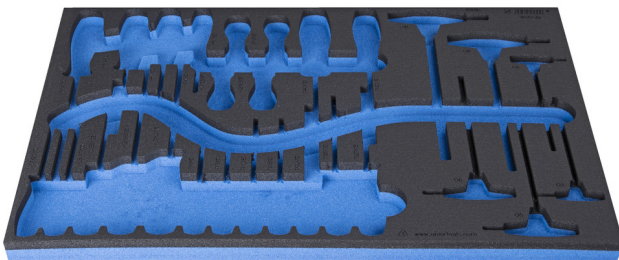

# Module mousse SOS vide pour 964/37SOS

VI964/37SOS

## Profils

## Description produit

- Matière : faible densité de mousse polyéthylène
- Dimensions du module : 564 x 364 x 30 mm
- Compatible avec les tiroirs des gammes Eurostyle, Eurovision, Euromotion, Europlus et Hercules (tiroirs de devant)

621386

L

564

B

364

H

30

118