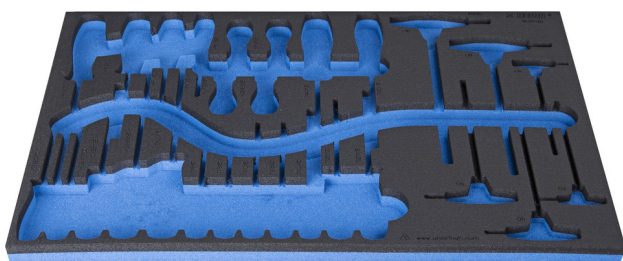

Module mousse SOS vide pour 964/37SOS

VI964/37SOS

Profils

Description produit

- Matière : faible densité de mousse polyéthylène
- Dimensions du module : 564 x 364 x 30 mm
- Compatible avec les tiroirs des gammes Eurostyle, Eurovision, Euromotion, Europlus et Hercules (tiroirs de devant)

621386

L

564

B

364

H

30

118