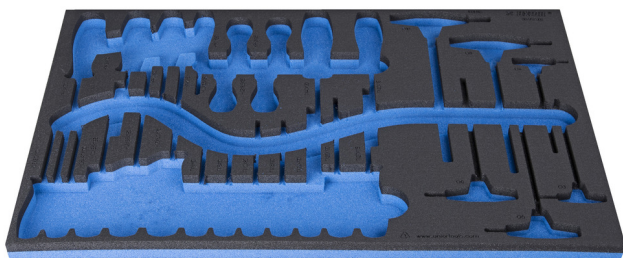

Uložak SOS za art. 964/37SOS

vI964/37SOS

Profili

Atributi proizvoda

- materijal: polietilenska pjena male gustoće
- Tool tray dimension: 564 x 364 x 30 mm
- Compatible with drawers of Eurostyle, Eurovision, Euromotion, Europlus and Hercules (front drawers) line

621386

L

564

B

364

H

30

118

* Slike proizvoda su simbolične. Sve dimenzije su u mm, masa je u g.