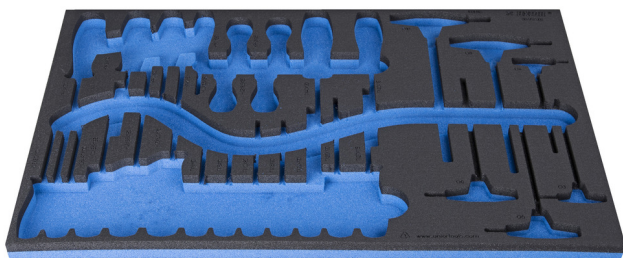

Uložak SOS za art. 964/37SOS

vI964/37SOS

Profili

Atributi proizvoda

- materijal: polietilenska pjena male gustoće
- Tool tray dimension: 564 x 364 x 30 mm
- Compatible with drawers of Eurostyle, Eurovision, Europlus and Hercules (front drawers) line

621386

L

564

B

364

H

30

118

* Slike proizvoda su simbolične. Sve dimenzije su u mm, masa je u g.