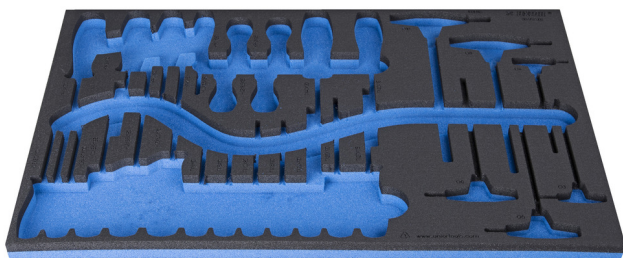

Uložak SOS za art. 964/37SOS

VI964/37SOS

Profili

Atributi proizvoda

- materijal: polietilenska pjena male gustoće
- Tool tray dimension: 564 x 364 x 30 mm
- Compatible with drawers of Eurostyle, Eurovision, Euromotion, Europlus and Hercules (front drawers) line

621386

L

564

B

364

H

30

118

* Slike proizvoda su simbolične. Sve dimenzije su u mm, masa je u g.