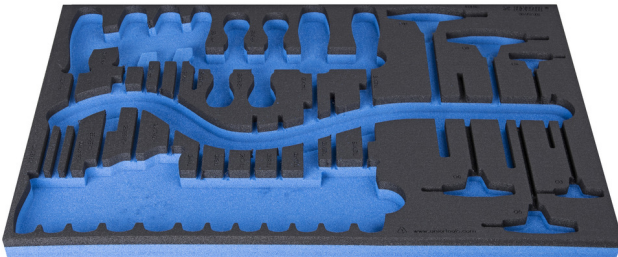

SOS tool tray for 964/37SOS

VI964/37SOS

Profielen

Product attributen

- material: low density polyethylene foam
- Tool tray dimension: 564 x 364 x 30 mm
- Compatible with drawers of Eurostyle, Eurovision, Euromotion, Europlus and Hercules (front drawers) line

621386

L

564

B

364

H

30

118

* Afbeeldingen van producten zijn symbolisch. Alle afmetingen zijn in mm, en het gewicht in grammen. Alle vermelde afmetingen kunnen variëren in tolerantie.