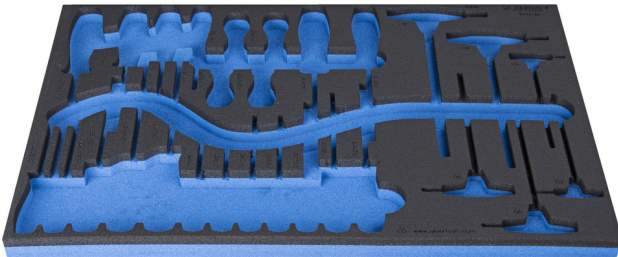

SOS tool tray for 964/37SOS

VI964/37SOS

Profielen

Product attributen

- material: low density polyethylene foam
- Tool tray dimension: 564 x 364 x 30 mm
- Compatible with drawers of Eurostyle, Eurovision, Europlus and Hercules (front drawers) line

621386

L

564

B

364

H

30

118

* Afbeeldingen van producten zijn symbolisch. Alle afmetingen zijn in mm, en het gewicht in grammen. Alle vermelde afmetingen kunnen variëren in tolerantie.