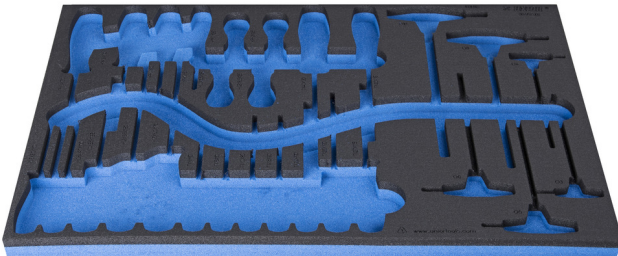

SOS Moduleinsatz für Schraubendreher TBI und Stiftschlüssel Kugelkopf/Sechskant mit T-Griff

vi964/37SOS

Profile

Produkteigenschaften

- Material: weicher Polyethylenschaum
- Abmessungen Werkzeugeinsätze: 564 x 364 x 30 mm
- Für die Schubladen Eurostyle, Eurovision, Euromotion, Europlus and Hercules (vorne Schubladen) linie geeignet

621386

L

564

B

364

H

30

118

* Bilder von Produkten sind Symbolfotos. Abmessungen sind in mm, Gewichte in Gramm.