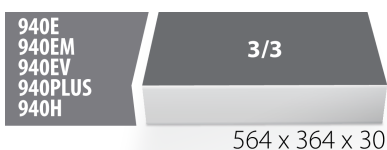

SOS Moduleinsatz für Schraubendreher TBI und Stiftschlüssel Kugelkopf/Sechskant mit T-Griff

vi964/37SOS

Profile

Produkteigenschaften

- Material: weicher Polyethylenschaum
- Abmessungen Werkzeugeinsätze: 564 x 364 x 30 mm
- Für die Schubladen Eurostyle, Eurovision, Euromotion, Europlus and Hercules (vorne Schubladen) linie geeignet

621386

L

564

B

364

H

30

118

* Bilder von Produkten sind Symbolfotos. Abmessungen sind in mm, Gewichte in Gramm.