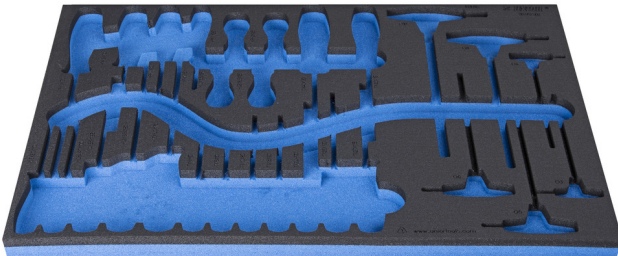

SOS Moduleinsatz für Schraubendreher TBI und Stiftschlüssel Kugelkopf/Sechskant mit T-Griff

VI964/37SOS

Profile

Produkteigenschaften

- Material: weicher Polyethylenschaum
- Abmessungen Werkzeugeinsätze: 564 x 364 x 30 mm
- Für die Schubladen Eurostyle, Eurovision, Europlus and Hercules (vorne Schubladen) linie geeignet

621386

L

564

B

364

H

30

118