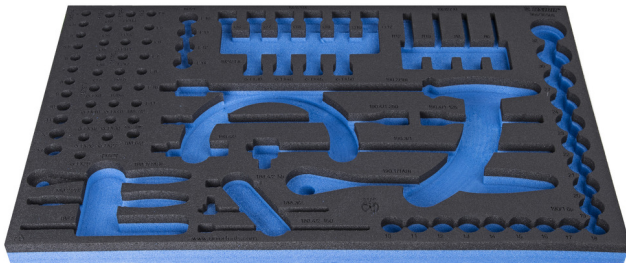

SOS-ложемент для набора головок торцевых с принадлежностями арт. 964/36SOS

vI964/36SOS

Профили

Описание товара

- материал: пенополиэтилен низкой плотности
- Размер ложементов: 564 x 364 x 30 мм
- Совместимо с тележками серии Eurostyle, Eurovision, Euromotion, Europlus and Hercules

621385

L

564

B

364

H

30

152

* Изображения продуктов носят демонстрационный характер. Все размеры указаны в миллиметрах, вес в граммах.