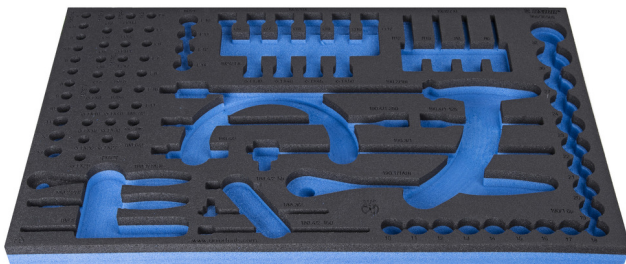

Modul SOS pentru 964/36SOS

VI964/36SOS

Profile

Caracteristicile produsului

- material: spuma polietilena de joasa densitate
- Tool tray dimension: 564 x 364 x 30 mm
- Compatible with drawers of Eurostyle, Eurovision, Euromotion, Europlus and Hercules (front drawers) line

621385

L

564

B

364

H

30

152

* Imaginea produsului este simbolica. Toate dimensiunile sunt exprimate în mm, greutatea în grame.