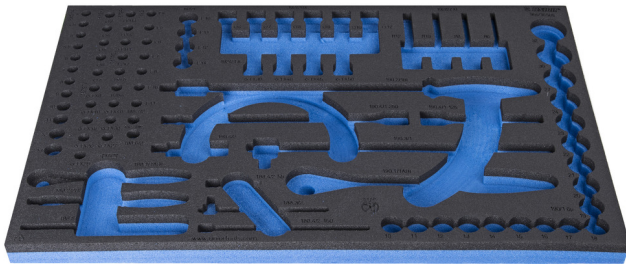

SOS tool tray for 964/36SOS

VI964/36SOS

Profielen

Product attributen

- materiaal: polyethyleenschuim met lage dichtheid
- Tool tray dimension: 564 x 364 x 30 mm
- Compatible with drawers of Eurostyle, Eurovision, Europlus and Hercules (front drawers) line

621385

L

564

B

364

H

30

152

* Afbeeldingen van producten zijn symbolisch. Alle afmetingen zijn in mm en gewicht in gram. Alle vermelde afmetingen kunnen variëren in tolerantie.