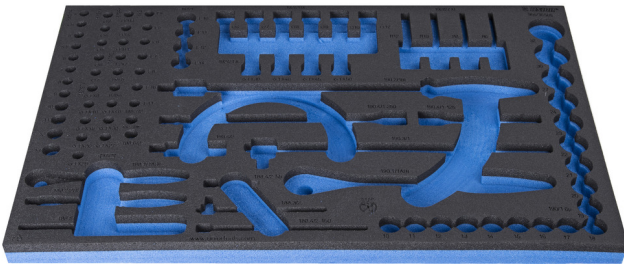

SOS tool tray for 964/36SOS

VI964/36SOS

Profielen

Product attributen

- materiaal: polyethyleenschuim met lage dichtheid
- Tool tray dimension: 564 x 364 x 30 mm
- Compatible with drawers of Eurostyle, Eurovision, Euromotion, Europlus and Hercules (front drawers) line

621385

L

564

B

364

H

30

152

* Afbeeldingen van producten zijn symbolisch. Alle afmetingen zijn in mm en gewicht in gram. Alle vermelde afmetingen kunnen variëren in tolerantie.