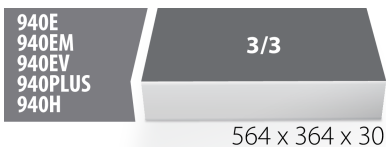

Θήκη SOS για το 964/36SOS

vI964/36SOS

Προφίλ

Χαρακτηριστικά προϊόντος

- Υλικό :αφρός πολυαιθυλενίου χαμηλής πυκνότητας
- Διαστάσεις δίσκου εργαλείων: 564 x 364 x 30 mm
- Συμβατό με συρτάρια της σειράς Eurostyle, Eurovision, Euromotion, Europlus και Hercules (μπροστινά συρτάρια).

621385

L

564

B

364

H

30

152

* Οι εικόνες των προϊόντων είναι συμβολικές. Όλες οι διαστάσεις είναι σε mm, το βάρος είναι σε γραμμάρια. Όλες οι αναφερόμενες διαστάσεις μπορεί να διαφέρουν σε ανοχές.