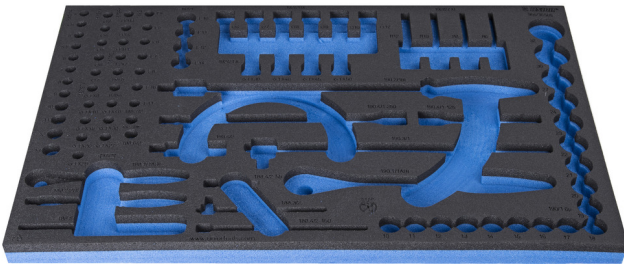

Θήκη SOS για το 964/36SOS

vI964/36SOS

Προφίλ

Χαρακτηριστικά προϊόντος

- Υλικό :αφρός πολυαιθυλενίου χαμηλής πυκνότητας
- Διαστάσεις δίσκου εργαλείων: 564 x 364 x 30 mm
- Συμβατό με συρτάρια της σειράς Eurostyle, Eurovision, Euromotion, Europlus και Hercules (μπροστινά συρτάρια).

621385

L

564

B

364

H

30

152

* Οι εικόνες των προϊόντων είναι συμβολικές. Όλες οι διαστάσεις είναι σε mm, το βάρος είναι σε γραμμάρια. Όλες οι αναφερόμενες διαστάσεις μπορεί να διαφέρουν σε ανοχές.