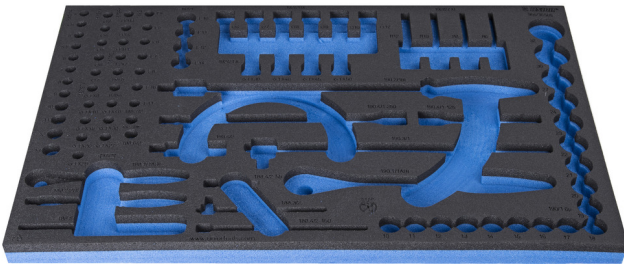

Θήκη SOS για το 964/36SOS

vI964/36SOS

Προφίλ

Χαρακτηριστικά προϊόντος

- Υλικό :αφρός πολυαιθυλενίου χαμηλής πυκνότητας
- Διαστάσεις δίσκου εργαλείων: 564 x 364 x 30 mm
- Συμβατό με συρτάρια της σειράς Eurostyle, Eurovision, Europlus και Hercules (μπροστινά συρτάρια).

940E
940EV
920PLUS

3/3

564 x 364 x 30

621385

L

564

B

364

H

30

152

* Οι εικόνες των προϊόντων είναι συμβολικές. Όλες οι διαστάσεις είναι σε mm, το βάρος είναι σε γραμμάρια. Όλες οι αναφερόμενες διαστάσεις μπορεί να διαφέρουν σε ανοχές.