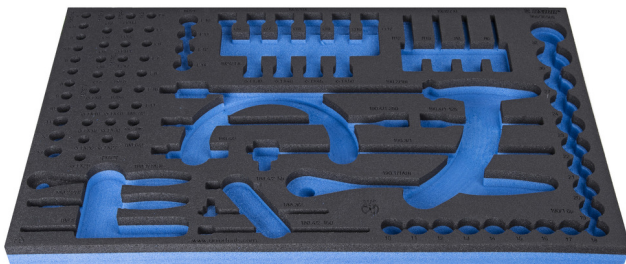

# Module mousse SOS vide pour 964/36SOS

VI964/36SOS

## Profils

## Description produit

- Matière : faible densité de mousse polyéthylène
- Dimension du module : 564 x 364 x 30 mm
- Compatible avec les tiroirs des gammes Eurostyle, Eurovision, Europlus et Hercules (tiroirs de devant)

621385

L

564

B

364

H

30

152