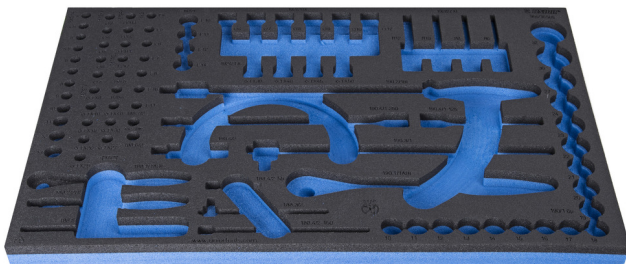

Module mousse SOS vide pour 964/36SOS

VI964/36SOS

Profils

Description produit

- Matière : faible densité de mousse polyéthylène
- Dimension du module : 564 x 364 x 30 mm
- Compatible avec les tiroirs des gammes Eurostyle, Eurovision, Europlus et Hercules (tiroirs de devant)

621385

L

564

B

364

H

30

152