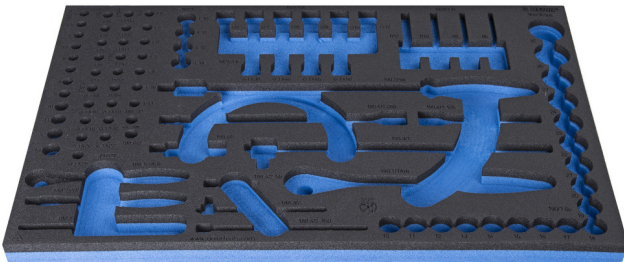

Module mousse SOS vide pour 964/36SOS

VI964/36SOS

Profils

Description produit

- Matière : faible densité de mousse polyéthylène
- Dimensions du module : 564 x 364 x 30 mm
- Compatible avec les tiroirs des gammes Eurostyle, Eurovision, Europlus et Hercules (tiroirs de devant)

940E
940EV
920PLUS

3/3

564 x 364 x 30

L

B

H

621385

564