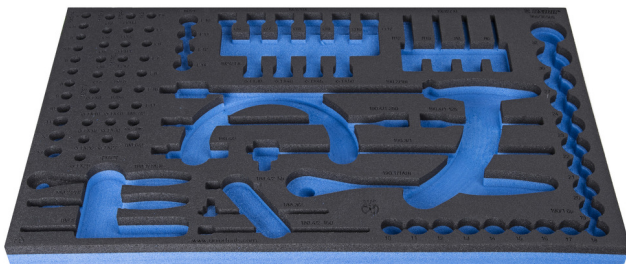

# Module mousse SOS vide pour 964/36SOS

VI964/36SOS

## Profils

## Description produit

- Matière : faible densité de mousse polyéthylène
- Dimensions du module : 564 x 364 x 30 mm
- Compatible avec les tiroirs des gammes Eurostyle, Eurovision, Euromotion, Europlus et Hercules (tiroirs de devant)

621385

L

564

B

364

H

30

152