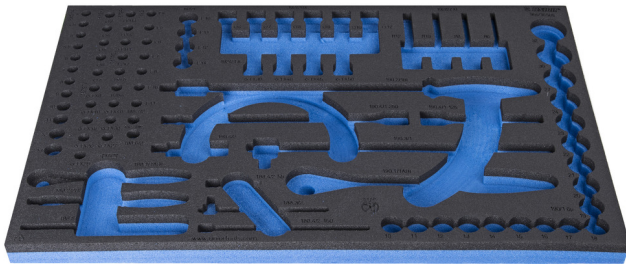

# 964/36SOS的SOS工具托盘

vI964/36SOS

## 产品属性

- 材料：低密度聚乙烯泡沫
- Tool tray dimension: 564 x 364 x 30 mm
- Compatible with drawers of Eurostyle, Eurovision, Europlus and Hercules (front drawers) line

621385

L

564

B

364

H