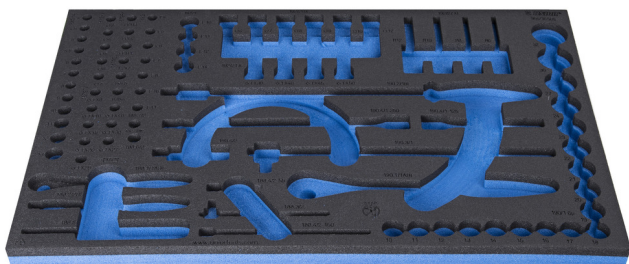

SOS uložak za art. 964/36SOS

VI964/36SOS

Profili

Atributi proizvoda

- materijal: polietilenska pjena male gustoće
- Tool tray dimension: 564 x 364 x 30 mm
- Compatible with drawers of Eurostyle, Eurovision, Euromotion, Europlus and Hercules (front drawers) line

621385

L

564

B

364

H

30

152

* Slike proizvoda su simbolične. Sve dimenzije su u mm, masa je u g.