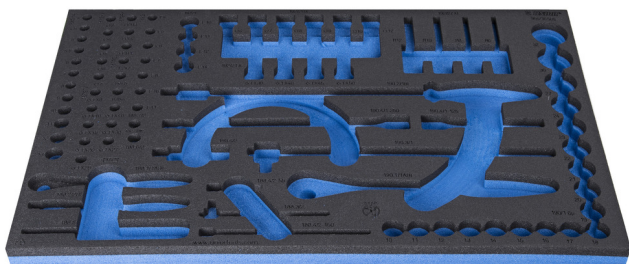

SOS подложка за арт. 964/36SOS

VI964/36SOS

Профили

Параметри на продукта

- материал:полиетиленова пяна с ниска плътност
- Инструментална подложка : 564 x 364 x 30 mm
- Съвместим с чекмеджета от Eurostyle, Eurovision, Euromotion, Europlus и Hercules (предни чекмеджета) линия

621385

L

564

B

364

H

30

152