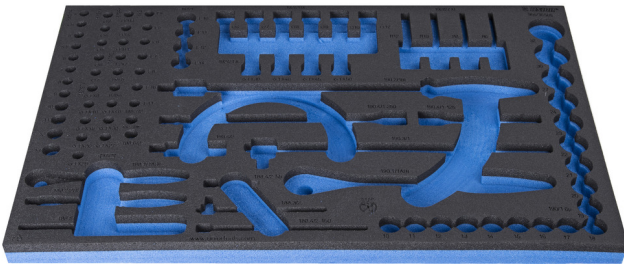

SOS tool tray for 964/36SOS

VI964/36SOS

Profielen

Product attributen

- material: low density polyethylene foam
- Tool tray dimension: 564 x 364 x 30 mm
- Compatible with drawers of Eurostyle, Eurovision, Euromotion, Europlus and Hercules (front drawers) line

621385

L

564

B

364

H

30

152

* Afbeeldingen van producten zijn symbolisch. Alle afmetingen zijn in mm, en het gewicht in grammen. Alle vermelde afmetingen kunnen variëren in tolerantie.