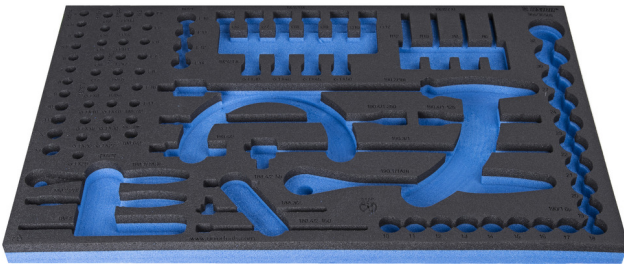

SOS mjet tabaka për 964/36SOS

VI964/36SOS

Profiles

Product features

- Materiali: ulët densitet shkumë polietilen
- Dimensionet e futjes: 564 x 364 x 30 mm
- Për sirtarët e karrocave Eurostyle, Eurovision, Euromotion, Europlus dhe Hercules (mbajtëse përpara)

940E
940EV
920PLUS

3/3

564 x 364 x 30

621385

L

564

B

364

H

30

152

* Imazhet e produkteve janë simbolike. Të gjitha dimensionet janë në mm, pesha në gram. Të gjitha dimensionet e listuara mund të ndryshojnë në tolerancë.