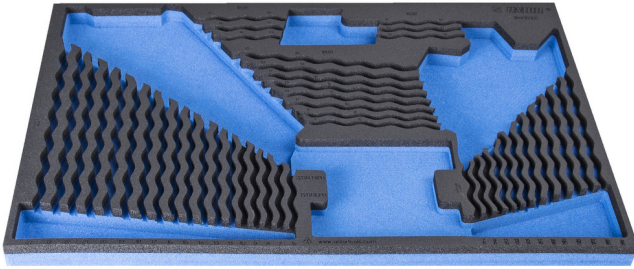

964/35SOS için SOS alet tepsi

VI964/35SOS

Profiles

Product features

- malzeme: düşük yoğunluklu polietilen köpük
- Tool tray dimension: 564 x 364 x 30 mm
- Compatible with drawers of Eurostyle, Eurovision, Europlus and Hercules (front drawers) line

621384

L

564

B

364

H

30

110

* Ürünlerin resimleri semboliktir. Bütün boyutlar mm ve ağırlık gram cinsindedir.