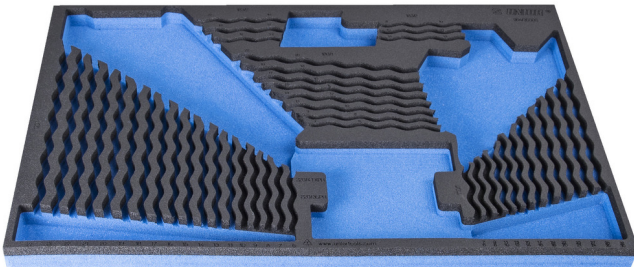

SOS tool tray for 964/35SOS

VI964/35SOS

Profielen

Product attributen

- materiaal: polyethyleenschuim met lage dichtheid
- Tool tray dimension: 564 x 364 x 30 mm
- Compatible with drawers of Eurostyle, Eurovision, Europlus and Hercules (front drawers) line

621384

L

564

B

364

H

30

110

* Afbeeldingen van producten zijn symbolisch. Alle afmetingen zijn in mm en gewicht in gram. Alle vermelde afmetingen kunnen variëren in tolerantie.