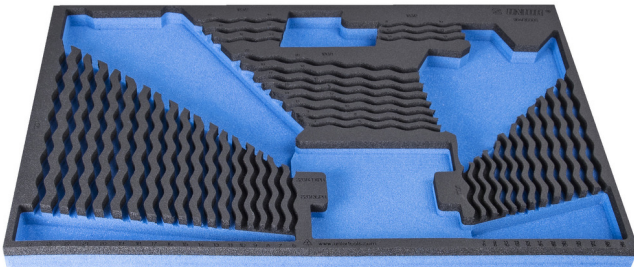

SOS tool tray for 964/35SOS

VI964/35SOS

Profielen

Product attributen

- materiaal: polyethyleenschuim met lage dichtheid
- Tool tray dimension: 564 x 364 x 30 mm
- Compatible with drawers of Eurostyle, Eurovision, Euromotion, Europlus and Hercules (front drawers) line

621384

L

564

B

364

H

30

110

* Afbeeldingen van producten zijn symbolisch. Alle afmetingen zijn in mm en gewicht in gram. Alle vermelde afmetingen kunnen variëren in tolerantie.