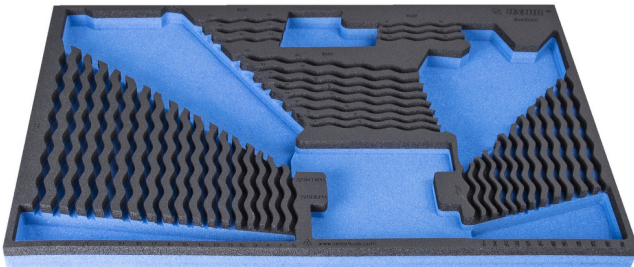

SOS - Moduleinsatz für Schlüssel-Set

vI964/35SOS

Profile

Produkteigenschaften

- Material: weicher Polyethylenschaum
- Abmessungen Werkzeugeinsätze: 564 x 364 x 30 mm
- Für die Schubladen Eurostyle, Eurovision, Europlus and Hercules (vorne Schubladen) linie geeignet

621384

L

564

B

364

H

30

110

* Bilder von Produkten sind Symbolfotos. Abmessungen sind in mm, Gewichte in Gramm.