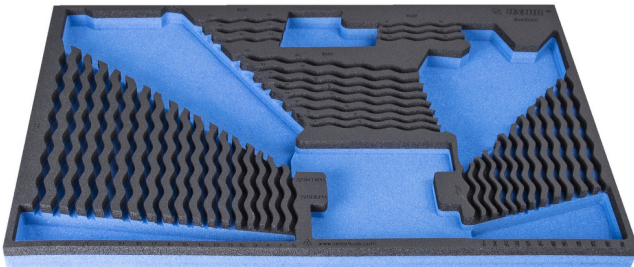

SOS - Moduleinsatz für Schlüssel-Set

VI964/35SOS

Profile

Produkteigenschaften

- Material: weicher Polyethylenschaum
- Abmessungen Werkzeugeinsätze: 564 x 364 x 30 mm
- Für die Schubladen Eurostyle, Eurovision, Euromotion, Europlus and Hercules (vorne Schubladen) linie geeignet

621384

L

564

B

364

H

30

110

* Bilder von Produkten sind Symbolfotos. Abmessungen sind in mm, Gewichte in Gramm.