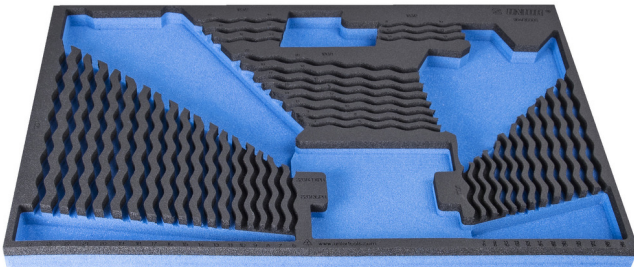

# SOS - Moduleinsatz für Schlüssel-Set

VI964/35SOS

## Produkteigenschaften

- Material: weicher Polyethylenschaum
- Abmessungen Werkzeugeinsätze: 564 x 364 x 30 mm
- Für die Schubladen Eurostyle, Eurovision, Euromotion, Europlus and Hercules (vorne Schubladen) linie geeignet

621384

L

564

B

364

H

30

110