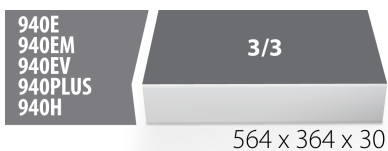

## Description produit

- Matière : faible densité de mousse polyéthylène
- Dimension du module : 564 x 364 x 30 mm
- Compatible avec les tiroirs des gammes Eurostyle, Eurovision, Europlus et Hercules (tiroirs de devant)