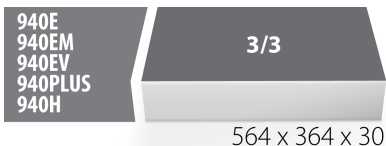

SOS tool tray for 964/35SOS

VI964/35SOS

Profielen

Product attributen

- material: low density polyethylene foam
- Tool tray dimension: 564 x 364 x 30 mm
- Compatible with drawers of Eurostyle, Eurovision, Euromotion, Europlus and Hercules (front drawers) line

621384

L

564

B

364

H

30

110

* Afbeeldingen van producten zijn symbolisch. Alle afmetingen zijn in mm, en het gewicht in grammen. Alle vermelde afmetingen kunnen variëren in tolerantie.