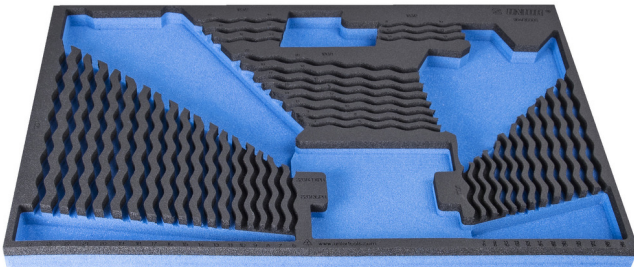

SOS - Moduleinsatz für Schlüssel-Set

VI964/35SOS

Profile

Produkteigenschaften

- Material: weicher Polyethylenschaum
- Abmessungen Werkzeugeinsätze: 564 x 364 x 30 mm
- Für die Schubladen Eurostyle, Eurovision, Euromotion, Europlus and Hercules (vorne Schubladen) linie geeignet

940E
940EV
920PLUS

3/3

564 x 364 x 30

621384

L

564

B

364