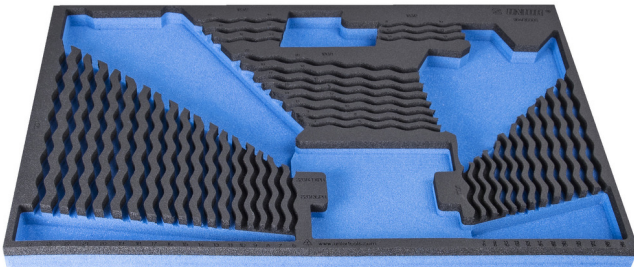

# SOS - Moduleinsatz für Schlüssel-Set

vI964/35SOS

## Produkteigenschaften

- Material: weicher Polyethylenschaum
- Abmessungen Werkzeugeinsätze: 564 x 364 x 30 mm
- Für die Schubladen Eurostyle, Eurovision, Europlus and Hercules (vorne Schubladen) linie geeignet

621384

L

564

B

364

H

30

110