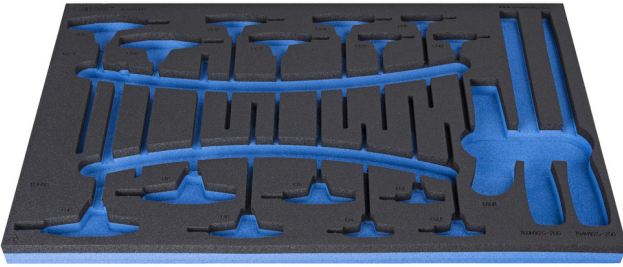

964/34SOS için SOS alet tepsi

VI964/34SOS

Profiles

Product features

- malzeme: düşük yoğunluklu polietilen köpük
- Tool tray dimension: 564 x 364 x 30 mm
- Compatible with drawers of Eurostyle, Eurovision, Europlus and Hercules (front drawers) line

940E
940EV
920PLUS

3/3

564 x 364 x 30

L

B

H

621383

564

364

30

138

* Ürünlerin resimleri semboliktir. Bütün boyutlar mm ve ağırlık gram cinsindedir.