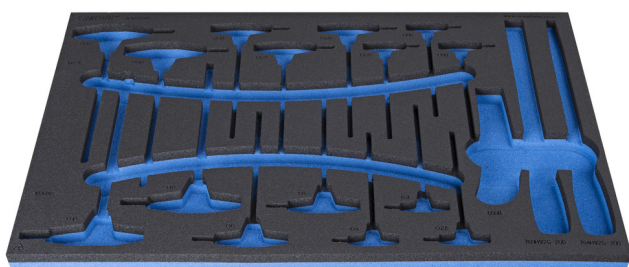

Modul SOS pentru 964/34SOS

VI964/34SOS

Profile

Caracteristicile produsului

- material: spuma polietilena de joasa densitate
- Tool tray dimension: 564 x 364 x 30 mm
- Compatible with drawers of Eurostyle, Eurovision, Euromotion, Europlus and Hercules (front drawers) line

621383

L

564

B

364

H

30

138

* Imaginea produsului este simbolica. Toate dimensiunile sunt exprimate în mm, greutatea în grame.