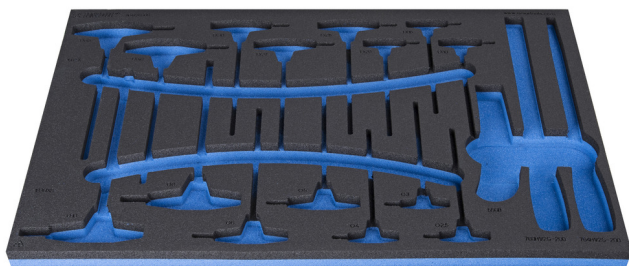

# Modul SOS pentru 964/34SOS

VI964/34SOS

## Profile

## Caracteristicile produsului

- material: spuma polietilena de joasa densitate
- Tool tray dimension: 564 x 364 x 30 mm
- Compatible with drawers of Eurostyle, Eurovision, Europlus and Hercules (front drawers) line

621383

L

564

B

364

H

30

138