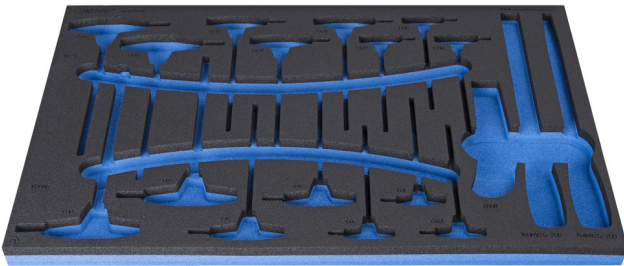

SOS tool tray for 964/34SOS

VI964/34SOS

Profielen

Product attributen

- materiaal: polyethyleenschuim met lage dichtheid
- Tool tray dimension: 564 x 364 x 30 mm
- Compatible with drawers of Eurostyle, Eurovision, Europlus and Hercules (front drawers) line

621383

L

564

B

364

H

30

138

* Afbeeldingen van producten zijn symbolisch. Alle afmetingen zijn in mm en gewicht in gram. Alle vermelde afmetingen kunnen variëren in tolerantie.