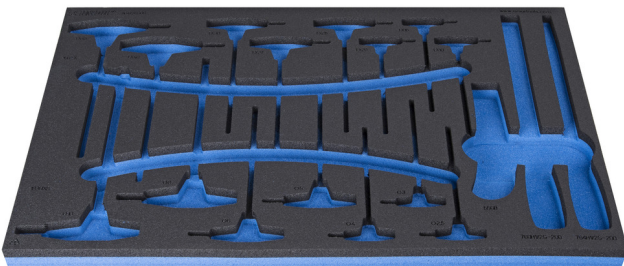

SOS - Moduleinsatz für Stiftschlüssel, Feilen und Cutter

VI964/34SOS

Profile

Produkteigenschaften

- Material: weicher Polyethylenschaum
- Abmessungen Werkzeugeinsätze: 564 x 364 x 30 mm
- Für die Schubladen Eurostyle, Eurovision, Euromotion, Europlus and Hercules (vorne Schubladen) linie geeignet

621383

L

564

B

364

H

30

138