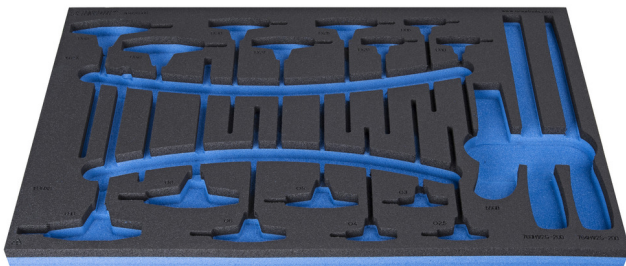

Module mousse SOS vide pour 964/34SOS

VI964/34SOS

Profils

Description produit

- Matière : faible densité de mousse polyéthylène
- Dimension du module : 564 x 364 x 30 mm
- Compatible avec les tiroirs des gammes Eurostyle, Eurovision, Europlus et Hercules (tiroirs de devant)

621383

L

564

B

364

H

30

138