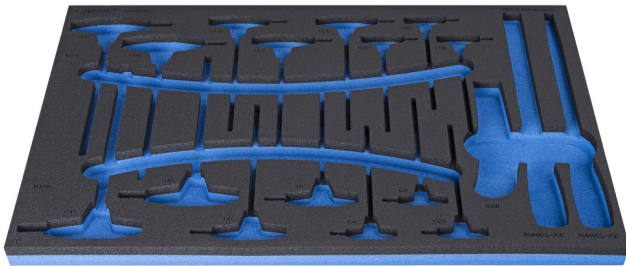

SOS tool tray for 964/34SOS

VI964/34SOS

Profielen

Product attributen

- material: low density polyethylene foam
- Tool tray dimension: 564 x 364 x 30 mm
- Compatible with drawers of Eurostyle, Eurovision, Europlus and Hercules (front drawers) line

621383

L

564

B

364

H

30

138

* Afbeeldingen van producten zijn symbolisch. Alle afmetingen zijn in mm, en het gewicht in grammen. Alle vermelde afmetingen kunnen variëren in tolerantie.