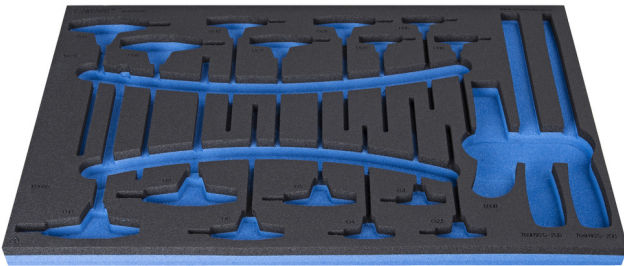

SOS tool tray for 964/34SOS

VI964/34SOS

Profielen

Product attributen

- material: low density polyethylene foam
- Tool tray dimension: 564 x 364 x 30 mm
- Compatible with drawers of Eurostyle, Eurovision, Euromotion, Europlus and Hercules (front drawers) line

621383

L

564

B

364

H

30

138

* Afbeeldingen van producten zijn symbolisch. Alle afmetingen zijn in mm, en het gewicht in grammen. Alle vermelde afmetingen kunnen variëren in tolerantie.