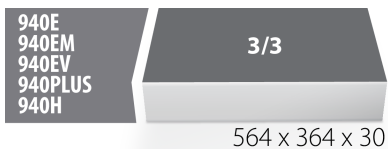

SOS tool tray for 964/34SOS

VI964/34SOS

Profielen

Product attributen

- material: low density polyethylene foam
- Tool tray dimension: 564 x 364 x 30 mm
- Compatible with drawers of Eurostyle, Eurovision, Euromotion, Europlus and Hercules (front drawers) line

621383

L

564

B

364

H

30

138

* Afbeeldingen van producten zijn symbolisch. Alle afmetingen zijn in mm, en het gewicht in grammen. Alle vermelde afmetingen kunnen variëren in tolerantie.