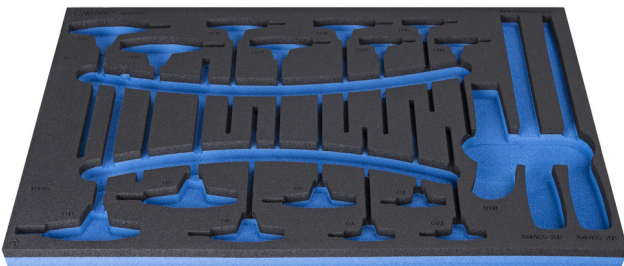

# SOS - Moduleinsatz für Stiftschlüssel, Feilen und Cutter

VI964/34SOS

## Profile

## Produkteigenschaften

- Material: weicher Polyethylenschaum
- Abmessungen Werkzeugeinsätze: 564 x 364 x 30 mm
- Für die Schubladen Eurostyle, Eurovision, Euromotion, Europlus and Hercules (vorne Schubladen) linie geeignet

621383

L

564

B

364

H

30

138