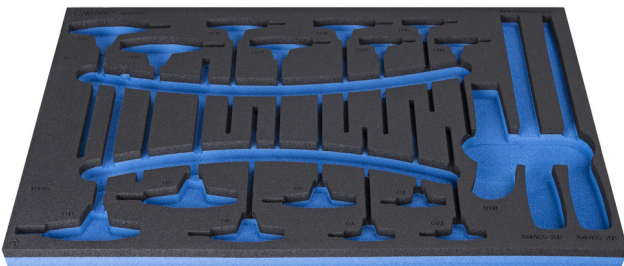

# SOS - Moduleinsatz für Stiftschlüssel, Feilen und Cutter

VI964/34SOS

## Profile

## Produkteigenschaften

- Material: weicher Polyethylenschaum
- Abmessungen Werkzeugeinsätze: 564 x 364 x 30 mm
- Für die Schubladen Eurostyle, Eurovision, Europlus and Hercules (vorne Schubladen) linie geeignet

621383

L

564

B

364

H

30

138