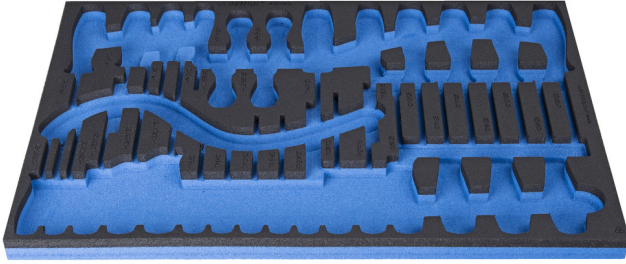

964/33SOS için SOS alet tepsisi

VI964/33SOS

Profiles

Product features

- malzeme: düşük yoğunluklu polietilen köpük
- Tool tray dimension: 564 x 364 x 30 mm
- Compatible with drawers of Eurostyle, Eurovision, Euromotion, Europlus and Hercules (front drawers) line

621382

L

564

B

364

H

30

105

* Ürünlerin resimleri semboliktir. Bütün boyutlar mm ve ağırlık gram cinsindedir.