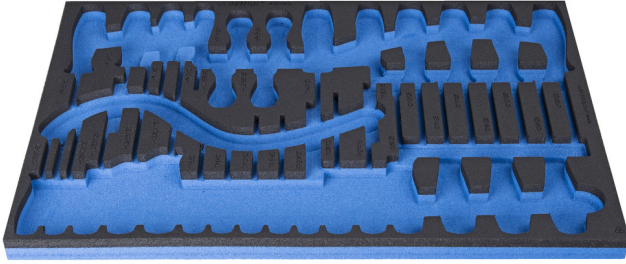

964/33SOS için SOS alet tepsisi

VI964/33SOS

Profiles

Product features

- malzeme: düşük yoğunluklu polietilen köpük
- Tool tray dimension: 564 x 364 x 30 mm
- Compatible with drawers of Eurostyle, Eurovision, Europlus and Hercules (front drawers) line

621382

L

564

B

364

H

30

105

* Ürünlerin resimleri semboliktir. Bütün boyutlar mm ve ağırlık gram cinsindedir.