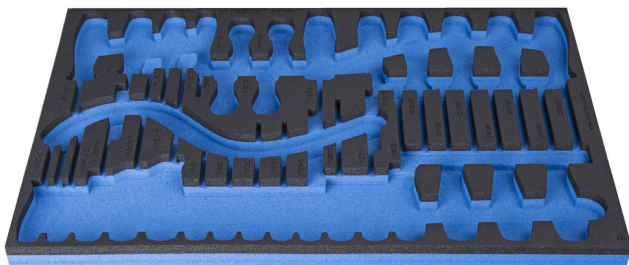

Vložek SOS za 964/33SOS

VI964/33SOS

Profili

Atributi izdelka

- material: polietilenska pena
- Dimenzija vložka: 564 x 364 x 30 mm
- Za predale vozičkov Eurostyle, Eurovision, Europlus in Hercules (sprednji predali)

621382

L

564

B

364

H

30

105