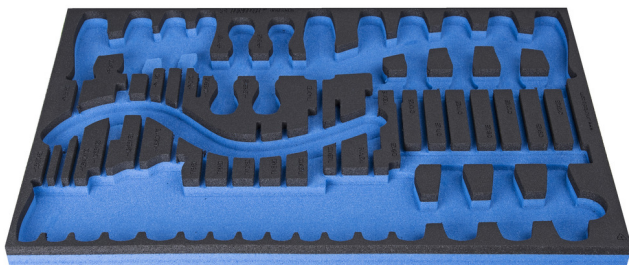

Vložek SOS za 964/33SOS

VI964/33SOS

Profili

Atributi izdelka

- material: polietilenska pena
- Dimenzija vložka: 564 x 364 x 30 mm
- Za predale vozičkov Eurostyle, Eurovision, Euromotion, Europlus in Hercules (sprednji predali)

621382

L

564

B

364

H

30

105