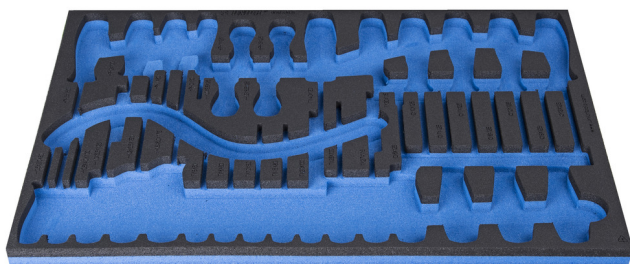

# Vložek SOS za 964/33SOS

VI964/33SOS

## Atributi izdelka

- material: polietilenska pena
- Dimenzija vložka: 564 x 364 x 30 mm
- Za predale vozičkov Eurostyle, Eurovision, Euromotion, Europlus in Hercules (sprednji predali)

621382

L

564

B

364

H