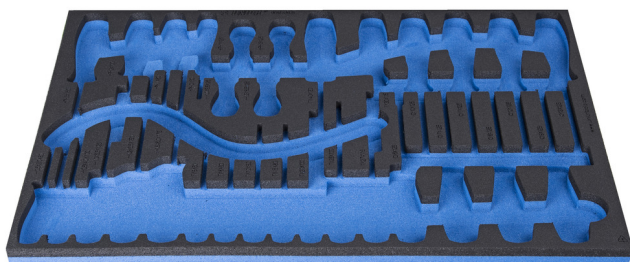

SOS-ложемент для набора отвёрток арт. 964/33SOS

VI964/33SOS

Профили

Описание товара

- материал: пенополиэтилен низкой плотности
- Размер ложемента: 564 x 364 x 30 мм
- Совместимо с тележками серии Eurostyle, Eurovision, Euromotion, Europlus and Hercules

621382

L

564

B

364

H

30

105