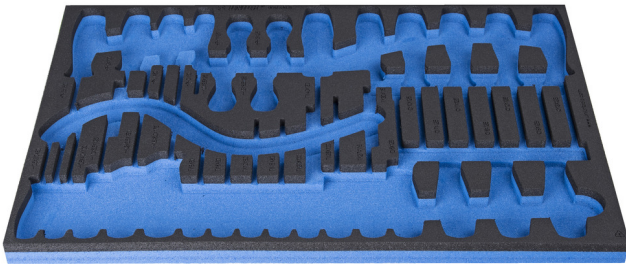

Modul SOS pentru 964/33SOS

VI964/33SOS

Profile

Caracteristicile produsului

- material: spuma polietilena de joasa densitate
- Tool tray dimension: 564 x 364 x 30 mm
- Compatible with drawers of Eurostyle, Eurovision, Euromotion, Europlus and Hercules (front drawers) line

621382

L

564

B

364

H

30

105

* Imaginea produsului este simbolica. Toate dimensiunile sunt exprimate în mm, greutatea în grame.