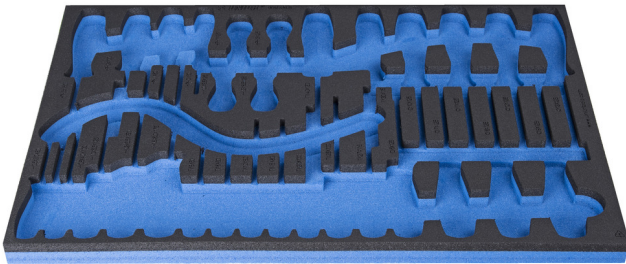

# Modul SOS pentru 964/33SOS

VI964/33SOS

## Profile

## Caracteristicile produsului

- material: spuma polietilena de joasa densitate
- Tool tray dimension: 564 x 364 x 30 mm
- Compatible with drawers of Eurostyle, Eurovision, Europlus and Hercules (front drawers) line

621382

L

564

B

364

H

30

105