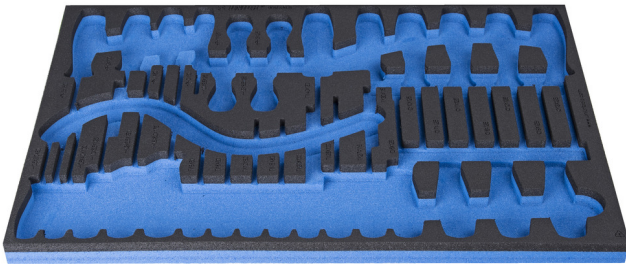

SOS tool tray for 964/33SOS

VI964/33SOS

Profielen

Product attributen

- materiaal: polyethyleenschuim met lage dichtheid
- Tool tray dimension: 564 x 364 x 30 mm
- Compatible with drawers of Eurostyle, Eurovision, Euromotion, Europlus and Hercules (front drawers) line

621382

L

564

B

364

H

30

105

* Afbeeldingen van producten zijn symbolisch. Alle afmetingen zijn in mm en gewicht in gram. Alle vermelde afmetingen kunnen variëren in tolerantie.