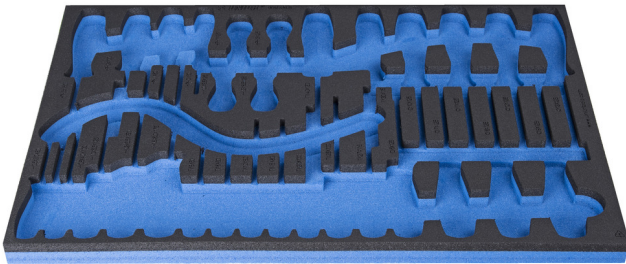

SOS tool tray for 964/33SOS

VI964/33SOS

Profielen

Product attributen

- materiaal: polyethyleenschuim met lage dichtheid
- Tool tray dimension: 564 x 364 x 30 mm
- Compatible with drawers of Eurostyle, Eurovision, Europlus and Hercules (front drawers) line

621382

L

564

B

364

H

30

105

* Afbeeldingen van producten zijn symbolisch. Alle afmetingen zijn in mm en gewicht in gram. Alle vermelde afmetingen kunnen variëren in tolerantie.