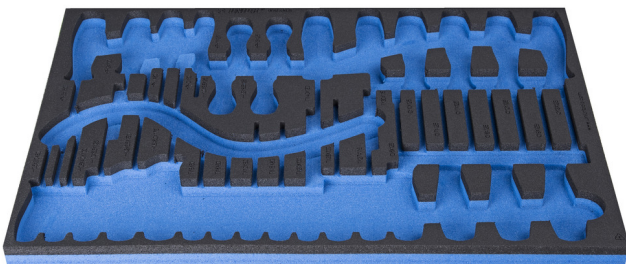

# SOS - Moduleinsatz für TBI Schraubendreher

VI964/33SOS

## Profile

## Produkteigenschaften

- Material: weicher Polyethylenschaum
- Abmessungen Werkzeugeinsätze: 564 x 364 x 30 mm
- Für die Schubladen Eurostyle, Eurovision, Euromotion, Europlus and Hercules (vorne Schubladen) linie geeignet

621382

L

564

B

364

H

30

105