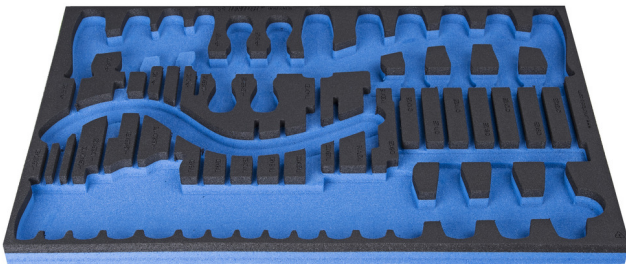

Module mousse SOS vide pour 964/33SOS

VI964/33SOS

Profils

Description produit

- Matière : faible densité de mousse polyéthylène
- Dimension du module : 564 x 364 x 30 mm
- Compatible avec les tiroirs des gammes Eurostyle, Eurovision, Europlus et Hercules (tiroirs de devant)

621382

L

564

B

364

H

30

105