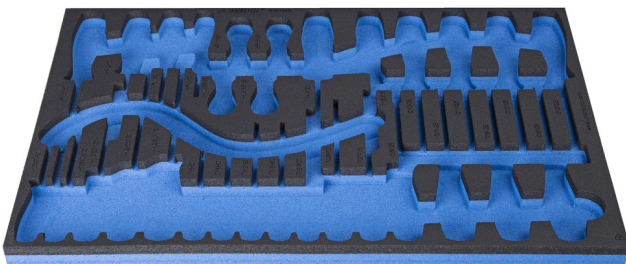

# Module mousse SOS vide pour 964/33SOS

VI964/33SOS

## Description produit

- Matière : faible densité de mousse polyéthylène
- Dimension du module : 564 x 364 x 30 mm
- Compatible avec les tiroirs des gammes Eurostyle, Eurovision, Europlus et Hercules (tiroirs de devant)

621382

L

564

B

364

H

30

105