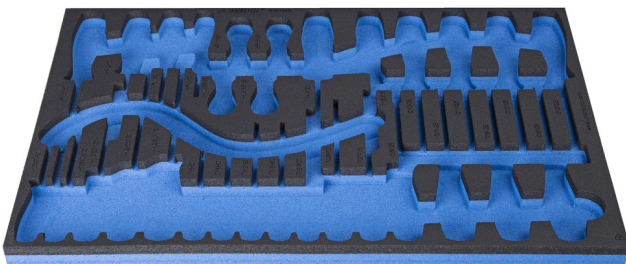

Module mousse SOS vide pour 964/33SOS

VI964/33SOS

Profils

Description produit

- Matière : faible densité de mousse polyéthylène
- Dimension du module : 564 x 364 x 30 mm
- Compatible avec les tiroirs des gammes Eurostyle, Eurovision, Europlus et Hercules (tiroirs de devant)

621382

L

564

B

364

H

30

105