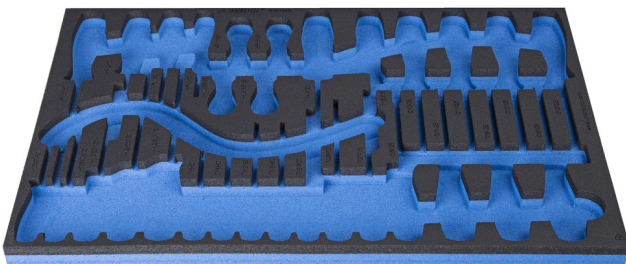

# Module mousse SOS vide pour 964/33SOS

VI964/33SOS

## Description produit

- Matière : faible densité de mousse polyéthylène
- Dimensions du module : 564 x 364 x 30 mm
- Compatible avec les tiroirs des gammes Eurostyle, Eurovision, Euromotion, Europlus et Hercules (tiroirs de devant)

621382

L

564

B

364

H

30

105