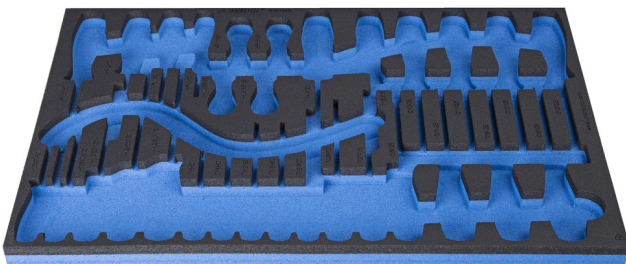

Module mousse SOS vide pour 964/33SOS

VI964/33SOS

Profils

Description produit

- Matière : faible densité de mousse polyéthylène
- Dimensions du module : 564 x 364 x 30 mm
- Compatible avec les tiroirs des gammes Eurostyle, Eurovision, Euromotion, Europlus et Hercules (tiroirs de devant)

621382

L

564

B

364

H

30

105