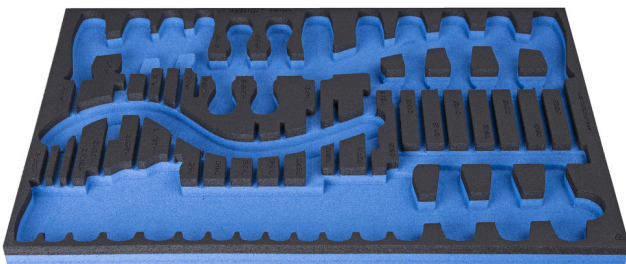

SOS - Moduleinsatz für TBI Schraubendreher

VI964/33SOS

Profile

Produkteigenschaften

- Material: weicher Polyethylenschaum
- Abmessungen Werkzeugeinsätze: 564 x 364 x 30 mm
- Für die Schubladen Eurostyle, Eurovision, Euromotion, Europlus and Hercules (vorne Schubladen) linie geeignet

621382

L

564

B

364

H

30

105

* Bilder von Produkten sind Symbolfotos. Abmessungen sind in mm, Gewichte in Gramm.