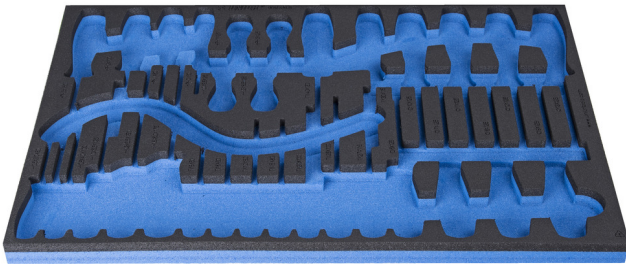

SOS mjet tabaka për 964/33SOS

vI964/33SOS

Profiles

Product features

- Materiali: ulët densitet shkumë polietilen
- Tool tray dimension: 564 x 364 x 30 mm
- Compatible with drawers of Eurostyle, Eurovision, Europlus and Hercules (front drawers) line

621382

L

564

B

364

H

30

105

* Imazhet e produkteve janë simbolike. Të gjitha dimensionet janë në mm, pesha në gram.