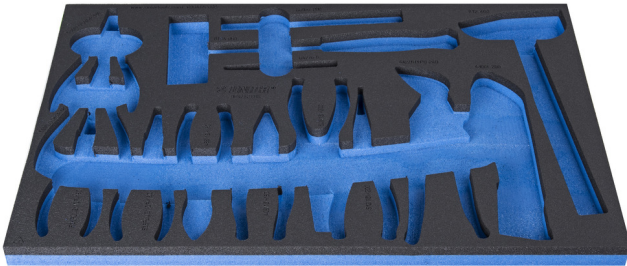

SOS tool tray for 964/32SOS

VI964/32SOS

Profielen

Product attributen

- materiaal: polyethyleenschuim met lage dichtheid
- Tool tray dimension: 564 x 364 x 30 mm
- Compatible with drawers of Eurostyle, Eurovision, Euromotion, Europlus and Hercules (front drawers) line

621381

L

564

B

364

H

30

149

* Afbeeldingen van producten zijn symbolisch. Alle afmetingen zijn in mm en gewicht in gram. Alle vermelde afmetingen kunnen variëren in tolerantie.