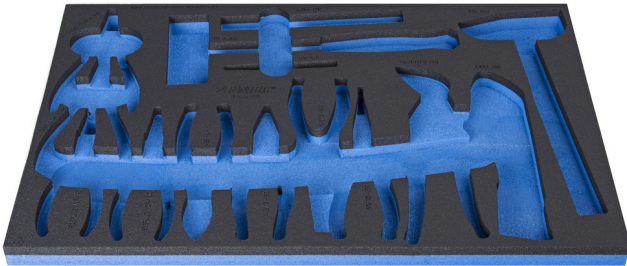

SOS tool tray for 964/32SOS

VI964/32SOS

Profielen

Product attributen

- materiaal: polyethyleenschuim met lage dichtheid
- Tool tray dimension: 564 x 364 x 30 mm
- Compatible with drawers of Eurostyle, Eurovision, Europlus and Hercules (front drawers) line

621381

L

564

B

364

H

30

149

* Afbeeldingen van producten zijn symbolisch. Alle afmetingen zijn in mm en gewicht in gram. Alle vermelde afmetingen kunnen variëren in tolerantie.