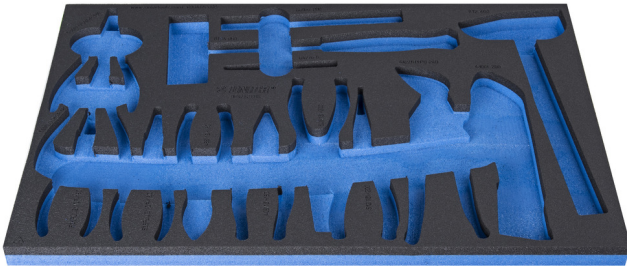

Θήκη SOS για το 964/32SOS

VI964/32SOS

Προφίλ

Χαρακτηριστικά προϊόντος

- Υλικό :αφρός πολυαιθυλενίου χαμηλής πυκνότητας
- Διαστάσεις δίσκου εργαλείων: 564 x 364 x 30 mm
- Συμβατό με συρτάρια της σειράς Eurostyle, Eurovision, Europlus και Hercules (μπροστινά συρτάρια).

621381

L

564

B

364

H

30

149

* Οι εικόνες των προϊόντων είναι συμβολικές. Όλες οι διαστάσεις είναι σε mm, το βάρος είναι σε γραμμάρια. Όλες οι αναφερόμενες διαστάσεις μπορεί να διαφέρουν σε ανοχές.