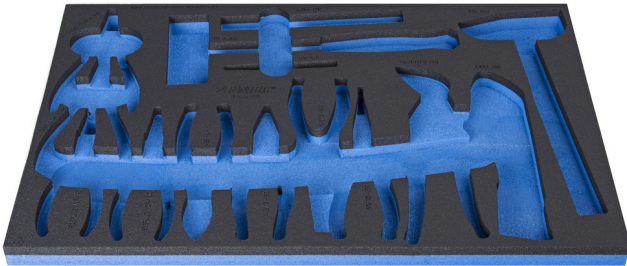

# 964/32SOS的SOS工具托盘

VI964/32SOS

## 产品属性

- 材料：低密度聚乙烯泡沫
- Tool tray dimension: 564 x 364 x 30 mm
- Compatible with drawers of Eurostyle, Eurovision, Europlus and Hercules (front drawers) line

621381

L

564

B

364

H