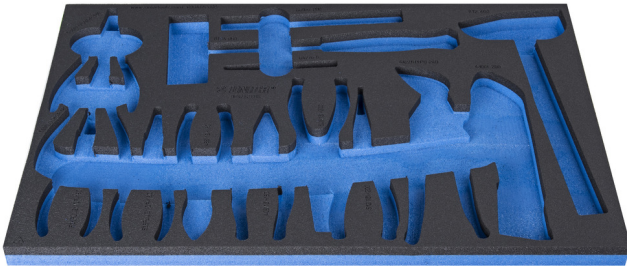

SOS tool tray for 964/32SOS

VI964/32SOS

Profielen

Product attributen

- material: low density polyethylene foam
- Tool tray dimension: 564 x 364 x 30 mm
- Compatible with drawers of Eurostyle, Eurovision, Europlus and Hercules (front drawers) line

621381

L

564

B

364

H

30

149

* Afbeeldingen van producten zijn symbolisch. Alle afmetingen zijn in mm, en het gewicht in grammen. Alle vermelde afmetingen kunnen variëren in tolerantie.